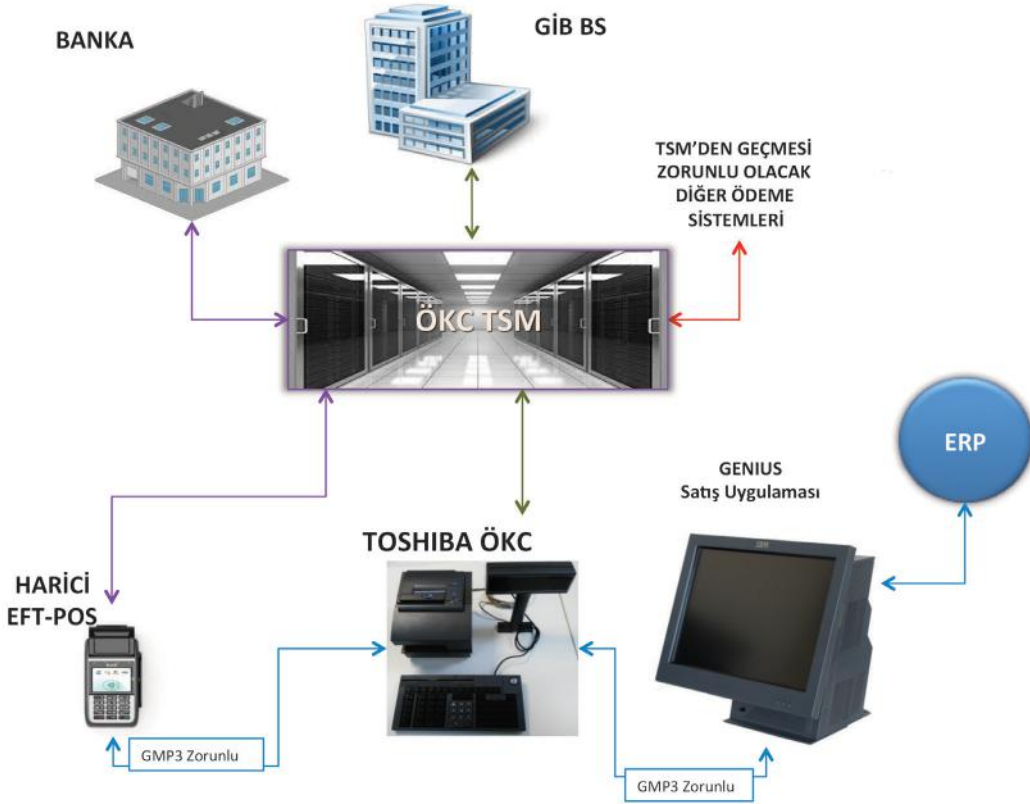

Toshiba Tcx/SurePOS 700, TCx/SurePos 300, SurePOS 500, TCxWave, Kasiyersiz Kasa modelleri ile GMP3 üzerinden çalışmaktadır.

Bütünleşik Fiş/Fatura Yazıcısı

Sahip olduğu çift istasyonlu üstün performanslı yazıcı sayesinde hem fiş hem de fatura düzenleyebilmektedir. Toshiba 4610-2NF Yeni Nesil Ödeme Kaydedici cihaz ile düzenlenebilen belge türleri:

Fatura Yazıcısının Düzenlediği Belgeler:

- Fatura (çoklu kopya)
- Gider Pusulası
- Tax-Free
- Çıkış İrsaliyesi
- Giriş irsaliyesi
- E-arşiv
- Diplomatik Satış Faturası

Harici EFT POS Cihazlarıyla Haberleşme

Toshiba 4610-2NF Yeni Nesil Ödeme Kaydedici Cihazları, mevcut banka EFT POS cihazları ile GMP3 üzerinden haberleşmektedir.

YNÖKC TSM (Trusted Service Manager-Güvenli Servis Sağlayıcı) Merkezi:

YNÖKC'lere yazılım-parametre yükleme, yazılım güncelleme, YNÖKC ve bu cihazlar ile birlikte veya üzerinde gerçekleştirilen banka uygulamaları yazılım ve parametrelerini cihaza yükleme, YNÖKC yaşam döngüsünü kontrol etme ve yönetme, YNÖKC mesajlarının GİB BS'ye aktarılmasını sağlama amacıyla ÖKC üreticisi tarafından kurulmaktadır. GİB'e düzenli veri aktararak, GİB'in talep ettiği satış, ödeme ve z-raporu bilgileri, yapılan yetkili/yetkisiz müdahaleler kayı altına alınarak TSM üzerinden planlanan periyotlarda GİB BS'ye iletilmektedir.

Genius Yazılımları ile YNÖKC Müşteri İlişkileri Noktasınız Oluyor

Toshiba 4610-2NF YNÖKC, ödeme noktası olmanın yanısıra Genius yazılımlarının gelişmiş merkezi kampanya uygulamaları, müşteri&puan sistemi ve otomatik iade işlemleri sayesinde, sadece bir ödeme noktası değil, müşteri ilişkileri noktasınız olmaya devam etmektedir.